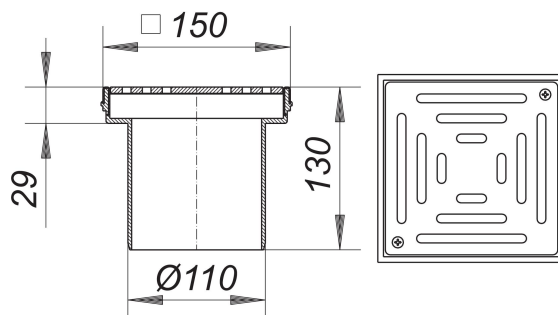

écoulement KES 11, 150 x 150 mm

Référence de l'article: 510129

GTIN: 4001636510129

Groupe de rabais: 3

Description :

écoulement KES 11, 150 x 150 mm

sans siphon anti-odeur

manchon de rallonge ABS, allongeable au moyen d'un tuyau HT DN 100

cadre acier inox 1.4301, 150 x 150 mm

grille acier inox 1.4571, massif 5 mm, à visser, classe L 15 (1,5 t)

Toutes les rehausses avec rallonge de rehausse de 110 mm de diamètre peuvent faire office d'écoulements de sol.