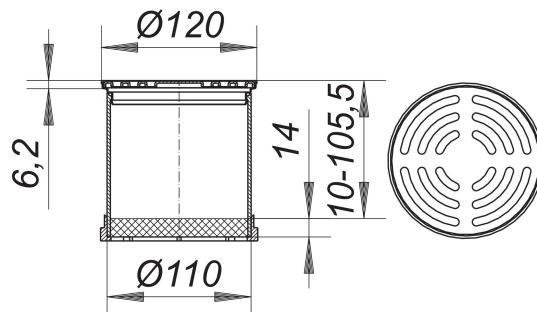

rehausse ER 12, d: 120 mm

Référence de l'article: 510334

GTIN: 4001636510334

Groupe de rabais: 3

Description :

rehausse ER 12, d: 120 mm

compatible avec les corps d'avaloir 40, 42 et 46, les corps d'avaloir de balcon 83 et 84, les éléments de drainage pour avaloirs d'acrotère et avec les éléments de rehausse 85, rallonge de rehausse ABS, extensible au moyen d'un tuyau HT DN 100, cadre acier inox 1.4301, d:120mm, grille acier inox 1.4301, classe de charge K 3 (300kg)

Some of these gratings can be supplied with d: 103 mm spigot where its use is allowed. Please enquire.

Pièces détachées :

495013 bague de drainage S 10

501264 grille VER, d: 115 mm