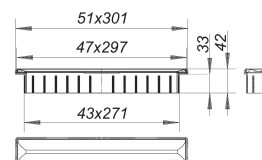

## caniveau de douche Zentrix or rouge mat

---

Référence de l'article: 511348

GTIN: 4001636511348

Groupe de rabais: 11

---

---

### Description :

caniveau de douche Zentrix or rouge mat

pour installation avec corps d'avaloir DallFlex, DallFlex Plan, DallFlex vertical et élément de douche DallFlex Compact, DallFlex Compact Plan. Réglage vertical (marge de 11 à 38 mm) et dans le sens longitudinal (marge 16 mm), rallonge de rehausse ABS, cadre acier inox 1.4301, 300 x 50 mm

profil de recouvrement acier inox 1.4301, classe de charge K 3 (300 kg), enduction PVD or rouge mat

Indications de commande pour le système Zentrix:

Obligation de commander le corps d'avaloir DallFlex ou élément de douche DallFlex Compact + le caniveau de douche Zentrix.