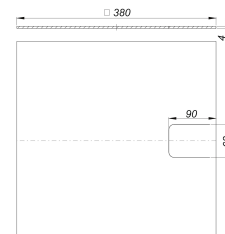

## Natte insonore DallDrain, 380 x 380 mm

---

Référence de l'article: 517326

GTIN: 4001636517326

Groupe de rabais: 6

---

---

### Description :

Natte insonore DallDrain, 380 x 380 mm

Pour le montage avec corps d'avaloir/avaloirs de sol DallDrain et DallDrain Plan avec raccord d'écoulement latéral. En cas d'installation selon rapport d'essai, conçu pour satisfaire aux exigences élevées en termes d'isolation acoustique selon la norme DIN 4109 et VDI 4100. Dimensions 380 x 380 mm. MATÉRIAU Caoutchouc, revêtement en non-tissé des deux côtés