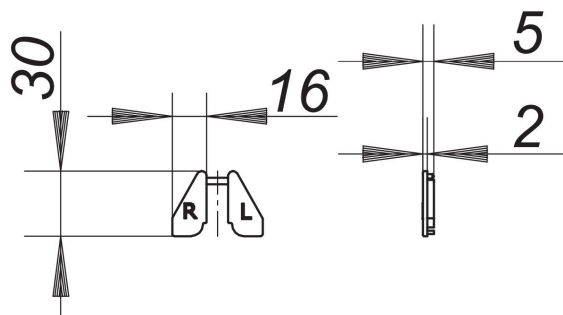

embouts de fermeture CeraWall P

Référence de l'article: 535566

GTIN: 4001636535566

Groupe de rabais: 11

Description :

embouts de fermeture CeraWall P

pièce détachée pour caniveau de douche CeraWall P