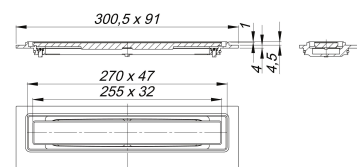

caniveau de douche CeraFrame Liquid, 270 x 47 mm

Référence de l'article: 537393

GTIN: 4001636537393

Groupe de rabais: 11

Description :

caniveau de douche CeraFrame Liquid, 270 x 47 mm
pour installation avec corps d'avaloir DallFlex, DallFlex Plan, CeraFlex et CeraFlex Plan dans des revêtements de sol à couche mince spatulés sans joints de fabricants sélectionnés. Convient aux revêtements d'une hauteur de construction totale de 4,5 mm, étanchéité comprise.

SPÉCIFICITÉS

- cache enduisable, 255 x 32 mm
- aide au masticage à deux niveaux
- coiffe de protection

MATÉRIAU

acier inox 1.4301, 300 x 91 mm, massif 8 mm, cadre 270 x 47 mm. classe de charge K 3 (300 kg)

Indications de commande pour le CeraFrame Liquid :

Obligation de commander le corps d'avaloir DallFlex ou CeraFlex + caniveau de douche CeraFrame Liquid !

Indication :

Le système de masticage en couche mince doit être adapté et testé à l'utilisation sur une étanchéité composite et membranes d'étanchéité selon la norme DIN 18534 dans des douches de plain-pied. Lors de l'application, il convient de respecter les indications du fabricant.