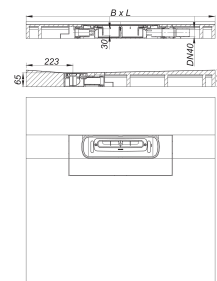

## élément de douche DallFlex Floor Plan D, DN 40, 0,9 x 0,9 m

Référence de l'article: 540089

GTIN: 4001636540089

Groupe de rabais: 11

### Description :

élément de douche DallFlex Floor Plan D, DN 40, 0,9 x 0,9 m

avec point d'évacuation près du mur, pour montage avec caniveaux de douche CeraFloor. Raccord d'écoulement DN 40 latéral, positionnement variable sans outils sur trois côtés, à rotule, réglable de 0 – 15 degrés

spécificités

- système de corps d'avaloir DallFlex Plan
- collerette d'étanchéité flexible pour imperméabilisations composites et pour membranes étanches
- siphon de nettoyage anti-odeurs, hauteur du siphon 30 mm (déviant à la norme EN 1253)
- coiffe de protection
- adapté aux fauteuils roulants à partir de carreaux de 5 x 5 cm