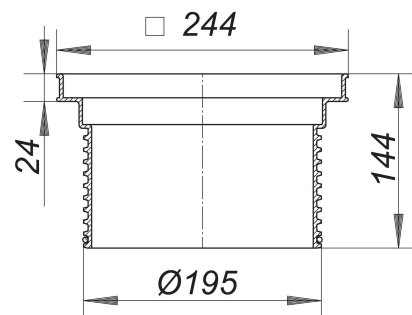

cadre de rehausse 608.0

Référence de l'article: 860507

GTIN: 4001636860507

Groupe de rabais: 3

Description :

cadre de rehausse 608.0

compatible avec les avaloirs de cour et de parking 605, 606, 615 et 616

matériau :

polypropylène, à haute résistance aux chocs

cadre en matière plastique, classe de charge A (jusqu'à 1,5 t)

Pièces détachées :

860996 grille en fonte pour 605/606/615/616