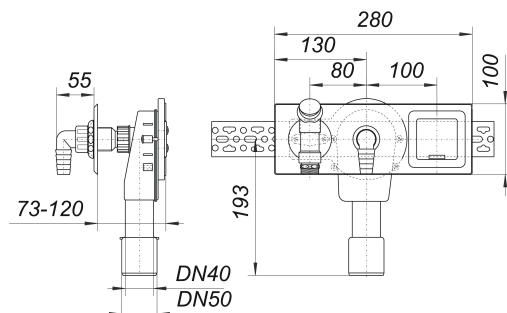

## Syfon podtynkowy do pralki/zmywarki 406 E, DN 40/DN 50

Numer artykułu: 130617

GTIN: 4001636130617

Grupa rabatowa: 1

### Opis:

Syfon podtynkowy do pralki/zmywarki 406 E, DN 40/DN 50

wersja z:

- kompaktowym korpusem o wydajnym przepływie
- płytką montażową
- szyną montażową Leifeld
- mosiężnym kolaniem instalacyjnym do montażu podtynkowego, niklowanym zewnątrz
- kombinacją armatury z zabezpieczeniem przeciwcofkowym i napowietrzaczem rurowym
- kątową złączką węzową, chromowaną
- płytką osłonową ze stali nierdzewnej 280 x 100 mm
- głębokością montażu 73-120 mm
- obudową ochronną na czas montażu z możliwością skrócenia
- przyłączem elektrycznym z klapką osłaniającą

materiał:

korpus: polietylen, zgrzewalny

znak jakości: DVGW (armatura), VDE (przyłącze elektryczne)

z dodatkowym zamkniętym przyłączem elektrycznym