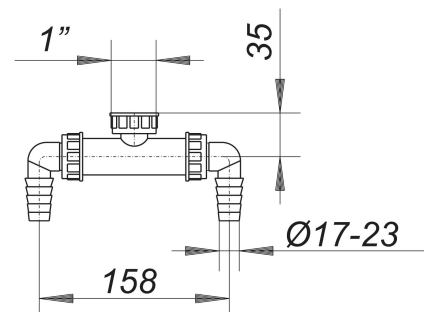

Przyłącze do pralki/zmywarki 1", podwójne

Numer artykułu: 140128

GTIN: 4001636140128

Grupa rabatowa: 1

Opis:

Przyłącze do pralki/zmywarki 1", podwójne

pasuje do syfonu do pralki/zmywarki 400 wersja z: – wbudowanymi zabezpieczeniami przeciwcofkowymi – 2 kątowymi złączkami węzowymi

Części zamienne:

130730 washing machine or dishwasher trap type