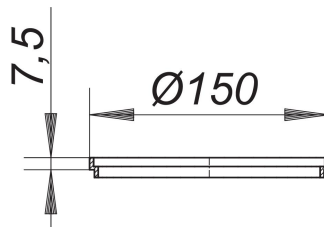

## Przedłużka nasady CKR 15, Ø 150 x 7,5 mm

Numer artykułu: 500816

GTIN: 4001636500816

Grupa rabatowa: 5

### Opis:

Przedłużka nasady CKR 15, Ø 150 x 7,5 mm

pasuje do króćców nasadowych CK 15 i rusztów Ø 145 mm, możliwość połączenia elementów celem uzyskania większej wysokości materiał: ABS, Ø 150 x 7,5 mm