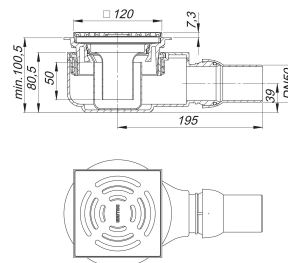

Wpust podłogowy CeraBoard CK 12, DN 50, 120 x 120 mm

Numer artykułu: 514424

GTIN: 4001636514424

Grupa rabatowa: 5

Opis:

Wpust podłogowy CeraBoard CK 12, DN 50, 120 x 120 mm
wg normy DIN EN 1253
pasuje do elementów natryskowych CeraBoard

wersja z:

- zaworem gwintowanym
- syfonem i zamknięciem rewizyjnym, wysokość zamknięcia wodnego 50 mm
- pokrywą ochronną i montażową

materiał:

polipropylen o dużej udarności
ruszt: stal nierdzewna 1.4301, klasa obciążenia K 3 (300 kg)
Króciec odpływowy DN 50 boczny, ramka: ABS, 120 x 120 mm

Części zamienne:

495358 frame CS 12, 120 x 120 mm

160966 trap insert ORIO built 2004 - May 2010

495709 frame CK 12, 120 x 120 mm

495730 extension C 50, d: 120 x 40 mm