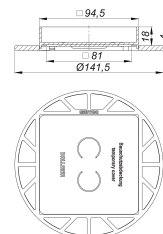

Nasada DallDrain Individual Kamień naturalny, 100 x 100 mm

Numer artykułu: 517180

GTIN: 4001636517180

Grupa rabatowa: 6

Opis:

Nasada DallDrain Individual Kamień naturalny, 100 x 100 mm

Nasada do wyłożenia indywidualnymi wykładzinami podłogowymi o krawędziach cięcia nadających się do polerowania lub zabarwionych (np. kamień naturalny, kamionka szlachetna). Pasuje do korpusów wpustu i przedłużki DallDrain. WERSJA Z: – elementem pozycjonującym, zapewniającym regulację w poziomie +/- 4 mm. MATERIAŁ. Mocowanie płytek: stal nierdzewna 1.4301, ramka montażowa: ABS