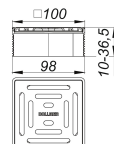

### Opis:

Nasada DallDrain Select, 100 x 100 mm

Nasada z rusztem ze stali nierdzewnej osadzonym w ramce ze stali nierdzewnej, pasuje do korpusów wpustu DallDrain, CeraDrain i przedłużki DallDrain, CeraDrain.

### WERSJA Z:

- rusztem i ramką ze stali nierdzewnej
- przedłużką nasady z możliwością skrócenia, do wykładzin podłogowych o grubości 10 – 36 mm (łącznie z warstwą kleju)

### MATERIAŁ

Ruszt: stal nierdzewna 1.4301, klasa obciążenia K 3 (300 kg); przedłużka nasady: ABS, ramka: stal nierdzewna 1.4301.

Z elementem pozycjonującym, zapewniającym regulację w poziomie +/- 2,5 mm.