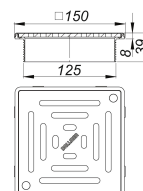

Nasada DallDrain Select Plus, 150 x 150 mm

Numer artykułu: 517432

GTIN: 4001636517432

Grupa rabatowa: 6

Opis:

Nasada DallDrain Select Plus, 150 x 150 mm

Nasada z masywnym rusztem ze stali nierdzewnej osadzonym w ramce ze stali nierdzewnej, pasuje do korpusów wpustu i przedłużki Dall-Drain.

WERSJA Z:

- rusztem i ramką ze stali nierdzewnej, przykręcaną
- zapewniającym regulację w poziomie +/- 5 mm
- przedłużką nasady z możliwością skrócenia, do wykładzin podłogowych o grubości 10 – 36 mm (łącznie z warstwą kleju)

MATERIAŁ

Ruszt: stal nierdzewna 1.4404, masywny o gr. 5 mm, klasa obciążenia L 15 (1,5 t); przedłużka nasady: ABS, ramka: stal nierdzewna 1.4301