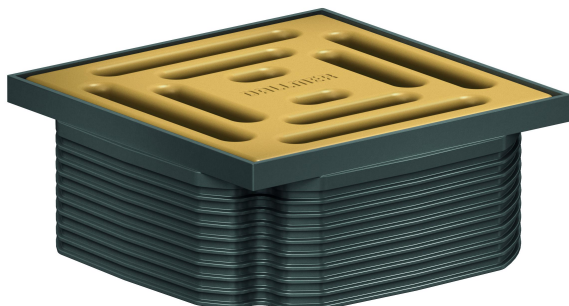

Nasada DallDrain Pure, beżowy (RAL 1001), 100 x 100 mm

Numer artykułu: 518002

GTIN: 4001636518002

Grupa rabatowa: 6

Opis:

Nasada DallDrain Pure, beżowy (RAL 1001), 100 x 100 mm

Nasada z rusztem ze stali nierdzewnej osadzonym w ramce z tworzywa sztucznego, pasuje do korpusów wpustu DallDrain i przedłużki Dall-Drain.

WERSJA Z:

- rusztem ze kolorowej stali nierdzewnej lakierowanej matowo, ramka z ciemnoszarego tworzywa sztucznego
- z elementem pozycjonującym, zapewniającym regulację w poziomie +/- 2,5 mm.
- przedłużką nasady z możliwością skrócenia, do wykładzin podłogowych o grubości 10 – 36 mm (łącznie z warstwą kleju)

MATERIAŁ

Ruszt: stal nierdzewna 1.4301, klasa obciążenia K 3 (300 kg); przedłużka nasady i ramka: ABS

Nasada DallDrain Pure, beżowy (RAL 1001), 100 x 100 mm