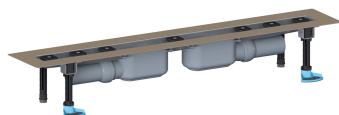

Listwa odpływowa CeraLine Plan F Duo 800 mm, DN 50

Numer artykułu: 521903

GTIN: 4001636521903

Grupa rabatowa: 8

Opis:

Listwa odpływowa CeraLine Plan F Duo 800 mm, DN 50

do montażu w poziomie posadzki z dwoma korpusami wpustu, króciec odpływowy: DN 50 boczny, z przegubem kulistym, przestawny w zakresie 0-15° wersja z: – wyciszającymi nóżkami montażowymi do regulacji wysokości – kołnierzem pokrytym warstwą piasku do pewnego połączenia z izolacjami zespolonymi i pasmowymi materiałami izolacyjnymi zg. z DIN 18534 – syfonem i zamknięciem rewizyjnym, wysokość zamknięcia wodnego 30 mm – śrubami regulacyjnymi do regulacji wysokości – montażową pokrywę ochronną – szablonem do precyzyjnego ułożenia płytek – wspornikiem montażowym materiał: korpus listwy: stal nierdzewna 1.4301, korpus wpustu: polipropylen o dużej udatności

Options for CeraLine Plan F Duo:

Any made-to-measure length up to 2000 mm can be supplied. Please enquire!

The outlet connector can be supplied in ABS to suit British Standard sizes and PE-HD conforming to DIN EN 1519. Please enquire.

Wydajności odpływu zg. z DIN EN 1253:

Nominal diameter	Norma produktu	Min. wydajność odpływu zgodny z normą	Wysokość akumulacji zgodny z normą
DN 50	DIN EN 1253	0,80 l/s	20,00 mm

Części zamienne:

523983 adjustable pedestals