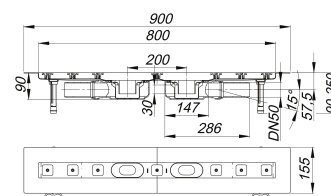

Listwa odpływowa CeraLine Plan F Duo 800 mm, DN 50

Numer artykułu: 521903

GTIN: 4001636521903

Grupa rabatowa: 8

Opis:

Listwa odpływowa CeraLine Plan F Duo 800 mm, DN 50

do montażu w poziomie posadzki z dwoma korpusami wpustu, króciec odpływowy: DN 50 boczny, z przegubem kulistym, przestawny w zakresie 0-15° wersja z: – wyciszającymi nóżkami montażowymi do regulacji wysokości – kołnierzem pokrytym warstwą piasku do pewnego połączenia z izolacjami zespolonymi i pasmowymi materiałami izolacyjnymi zg. z DIN 18534 – syfonem i zamknięciem rewizyjnym, wysokość zamknięcia wodnego 30 mm – śrubami regulacyjnymi do regulacji wysokości – montażową pokrywę ochronną – szablonem do precyzyjnego ułożenia płytek – wspornikiem montażowym materiał: korpus listwy: stal nierdzewna 1.4301, korpus wpustu: polipropylen o dużej udatności

Options for CeraLine Plan F Duo:

Any made-to-measure length up to 2000 mm can be supplied. Please enquire!

The outlet connector can be supplied in ABS to suit British Standard sizes and PE-HD conforming to DIN EN 1519. Please enquire.

Wydajności odpływu zg. z DIN EN 1253:

Nominal diameter	Norma produktu	Min. wydajność odpływu zgodny z normą	Wysokość akumulacji zgodny z normą
DN 50	DIN EN 1253	0,80 l/s	20,00 mm

Części zamienne:

523983 adjustable pedestals