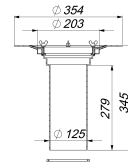

Przedłużka 630 z przykręcanym kołnierzem

Numer artykułu: 621580

GTIN: 4001636621580

Grupa rabatowa: 10

Opis:

Przedłużka 630 z przykręcanym kołnierzem

pasuje do wpustów dachowych 62 i 64, z pierścieniem ze stali nierdzewnej do zamocowania polimerowych uszczelnień dachowych

WERSJA

– uszczelką przeciwcofkową

– króćcem odpływowym z możliwością przedłużenia za pomocą rury z tworzywa sztucznego DN 125 oraz skrócenia do izolacji termicznej w zakresie 50-250 mm

MATERIAŁ

polipropylen, odporny na promieniowanie UV