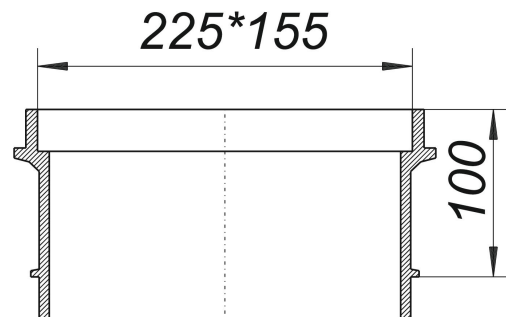

Przedłużka do wpustu piwnicznego 71, 100 mm

Numer artykułu: 714954

GTIN: 4001636714954

Grupa rabatowa: 3

Opis:

Przedłużka do wpustu piwnicznego 71, 100 mm

pasuje do wpustu piwnicznego 71, możliwość przycięcia do żądanej wysokości materiał: ABS, jasnoszary