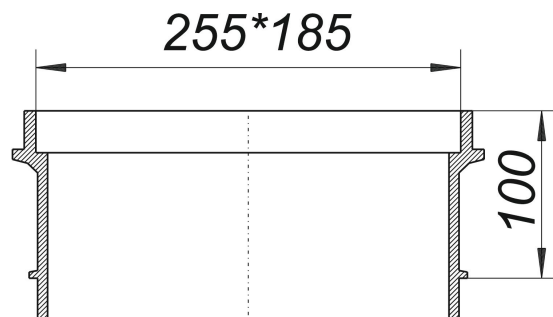

Przedłużka do wpustu Ballstau 110, 100 mm

Numer artykułu: 724953

GTIN: 4001636724953

Grupa rabatowa: 3

Opis:

Przedłużka do wpustu Ballstau 110, 100 mm

pasuje do wpustu Ballstau 110, możliwość przycięcia do żądanej wysokości materiał: ABS, jasnoszary