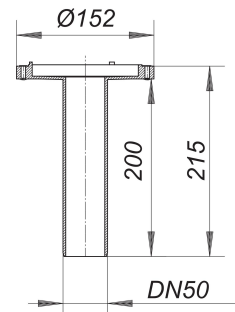

## Korpus wpustu balkonowego 84 KF, DN 50

Numer artykułu: 831323

GTIN: 4001636831323

Grupa rabatowa: 3

### Opis:

Korpus wpustu balkonowego 84 KF, DN 50

Korpus bez kołnierza, do wmontowania w nieuszczelnione konstrukcje podłoża Wersja z: – króćcem odpływowym pionowym – montażową pokrywą ochronną Materiał: polipropylen, odporny na promieniowanie UV

### Wydajności odpływu zg. z DIN EN 1253:

Nominal diameter	Norma produktu	Min. wydajność odpływu zgodny z normą	Wysokość akumulacji zgodny z normą
DN 50	DIN EN 1253	0,90 l/s	35,00 mm