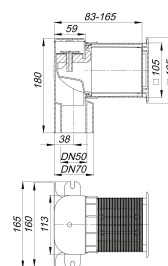

Napowietrzacz rurowy DallVent WE do zabudowy w ścianie, biały, DN 50/DN 70

Numer artykułu: 850140

GTIN: 4001636850140

Grupa rabatowa: 4

Opis:

Napowietrzacz rurowy DallVent WE do zabudowy w ścianie, biały, DN 50/DN 70
wg normy EN 12380
do napowietrzania przewodów kanalizacyjnych

wersja z:

- do montażu w ścianie w ramach budowy na mokro i na sucho
- obudową ochronną na czas montażu z możliwością skrócenia
- zlicowaną z powierzchnią pokrywą o wym. 125 x 125 mm ze zintegrowanymi otworami wentylacyjnymi
- wyjmowanym wkładem syfonowym do inspekcji i łatwej rewizji przewodu przyłączeniowego
- do bezpośredniego połączenia z przewodami ściekowymi DN 50 i DN 70

materiał:

ABS/polipropylen

wydajność przepływu: 13,0 l/s

klasa: AII (tabela 1, EN 12380)

z białą pokrywą z ABS

Części zamienne:

850034 valve insert DallVent WE 2013-2020

850041 cover plate DallVent WE, white