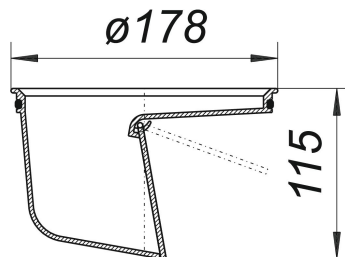

Syfon do 605, 606, 615 i 616

Numer artykułu: 864901

GTIN: 4001636864901

Grupa rabatowa: 3

Opis:

Syfon do 605, 606, 615 i 616

pasuje do wpustów podwórzowych i parkingowych 605, 606, 615 oraz 616 z automatyczną klapą wahadłową materiał: ABS